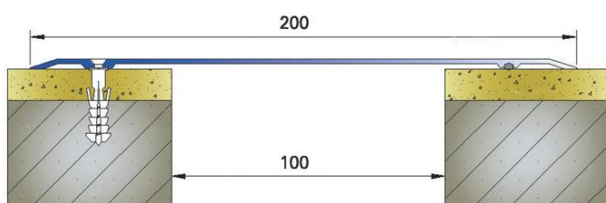

SANPOL

AR 200DT

Характеристики

накладка на деформационный шов стен и потолка.

Отверстия под крепление каждые 45см

Ширина:	200 мм
Длина профиля:	3 м